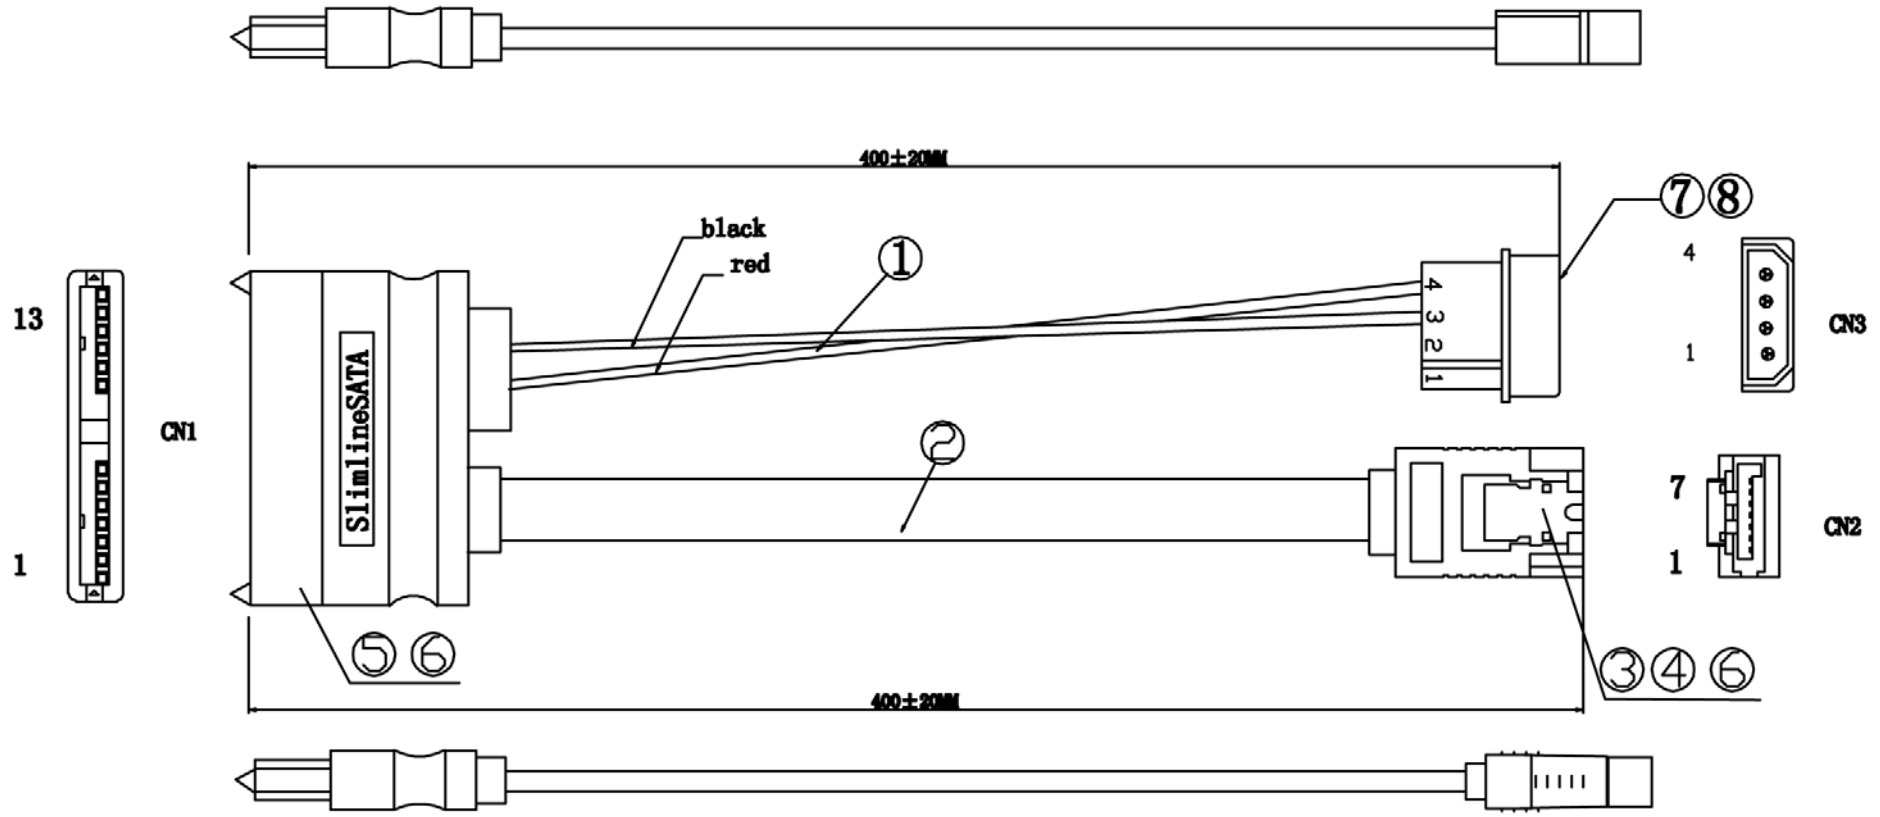

NOTE: ALL MATERIAL COMPLIANT ROHS STANDARD

REVISION INFORMATION			
Rev.	Rev. Date	Modified By	Brief Description

---Date  
List

No.	Item	Detail	UNIT	QTY
1	WIRE	1007 200 (7/0.14MM) TCBLACK WIRE	PCS	2
		1007 200 (7/0.14MM) TCRED WIRE	PCS	1
		1007 200 (7/0.14MM) TCYELLOW WIRE	PCS	1
2	WIRE	SATA 7PIN RED COPPER	PCS	1
3	CONNECTOR	SATA 7P FPC BLACK FEMALE	PCS	1
4	TERMINAL	SATA 7P HALF GOLD-PLATED	PCS	7
5	CONNECTOR	SATA 7 OF LCP BLACK FEMALE	PCS	1
6	PVC	PVC 40P BLACK	PCS	1
7	REWORK	WELDS NICHOL MID OF FEMALE	PCS	1
8	TERMINAL	END OF WIRE	PCS	2

WIRE CHANT

C0N1	C0N2
PIN1	PIN1
PIN2	PIN2
PIN3	PIN3
PIN4	PIN4
PIN5	PIN5
PIN6	PIN6
PIN7	PIN7
PIN8	C0N3
PIN9	PIN1
PIN10	PIN2
PIN11	PIN3
PIN12	PIN4
PIN13	

<b>SFCABLE.COM</b>			
<b>DRAWN BY</b>	<b>DATE:</b> 2012/08/25	<b>DESCRIPTION:</b> SATA7+6	
<b>CHECKED BY</b>	<b>SHEET</b> 1 of 1	<b>ITEM NO.</b> 1807-SF-45	
<b>APPROVED BY</b>	<b>SCALE</b> 1:1	<b>REV.</b> 00	<b>UNIT:</b> mm