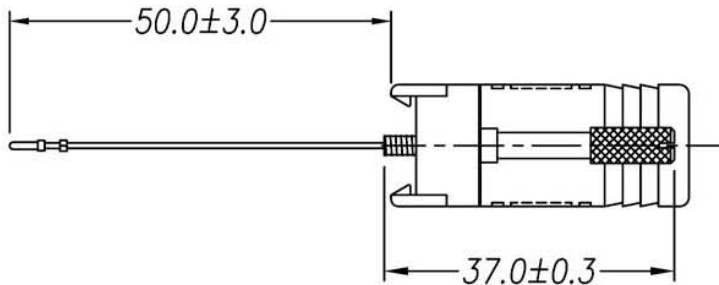

DB 15M

RJ 45
JACK

- 1 — BLUE
- 2 — ORANGE
- 3 — BLACK
- 4 — RED
- 5 — GREEN
- 6 — YELLOW
- 7 — BROWN
- 8 — WHITE

6	MALE TERMINAL	G/F MATERIAL:PHOSPHOR BRONZE	8 PCS	UNITS: 單位	MM	sfcable.com			
5	METAL SCREW	#4-40UNC L=37.0±0.3mm NI-PLATED	2 PCS	SCALE: 比例					TITLE: 名稱
4	ASS'Y SHELL	ABS, COLOR: GRAY(5111#)		 未標注公差 TOLERANCES UNLESS OTHERWISE SPECIFIED		DWG NO: 圖號			
3	DB15 MALE	GOLD PLASH CONTACT, NICKEL PLATED SHELL, PLASTIC BLACK	1 PC			RJ45 JACK - DB15 MALE MODULAR ADAPTOR			
2	RJ45 8P8C	GOLD PLATED 3U", TERMINAL: BRASS COPPER L:13MM,15MM	8 PCS	.XXX ±0.1 .XX ±0.2 .X ±0.5 X. ±1 ANGLES ±1°		PO.: 料號		APPD.: 核準	
1	WIRE	26AWG UL1061	8 PCS			CUST.: 客戶		CHKD.: 校對	
NO 序号	MAT.NAME 物料名稱	DESCRIPTION 物料說明	QTY'S 數量			SIZE: A4	VER.: 版本	A	DR.: 繪制