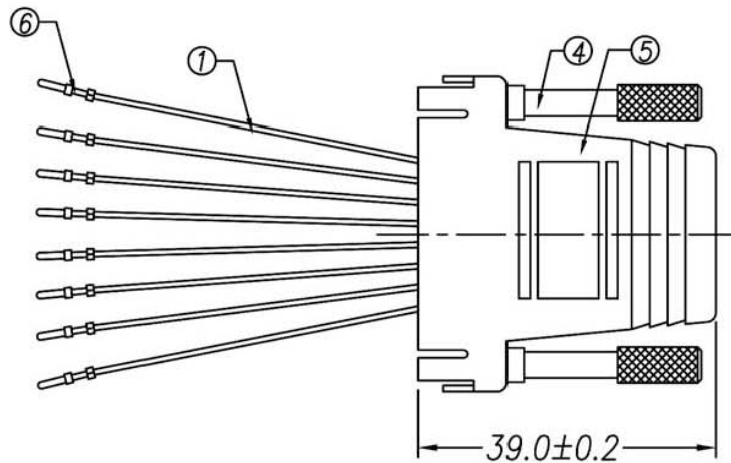

DB 15M

RJ 45
JACK

- 1 — BLUE
- 2 — ORANGE
- 3 — BLACK
- 4 — RED
- 5 — GREEN
- 6 — YELLOW
- 7 — BROWN
- 8 — WHITE

6	MALE TERMINAL	G/F MATERIAL:PHOSPHOR BRONZE	8 PCS	UNITS: 單位	MM	sfcable.com			
5	METAL SCREW	#4-40UNC L=37.0±0.3mm NI-PLATED	2 PCS	SCALE: 比例					TITLE: 名稱
4	ASS'Y SHELL	ABS, COLOR: GRAY(5111#)		 未標注公差 TOLERANCES UNLESS OTHERWISE SPECIFIED		DWG NO: 圖號			
3	DB15 MALE	GOLD PLASH CONTACT, NICKEL PLATED SHELL, PLASTIC BLACK	1 PC			RJ45 JACK - DB15 MALE MODULAR ADAPTOR			
2	RJ45 8P8C	GOLD PLATED 3U", TERMINAL: BRASS COPPER L:13MM,15MM	8 PCS	.XXX ±0.1 .XX ±0.2 .X ±0.5 X. ±1 ANGLES ±1°		PO.: 料號		APPD.: 核準	
1	WIRE	26AWG UL1061	8 PCS			CUST.: 客戶		CHKD.: 校對	
NO 序号	MAT.NAME 物料名稱	DESCRIPTION 物料說明	QTY'S 數量			SIZE: A4	VER.: 版本	A	DR.: 繪制