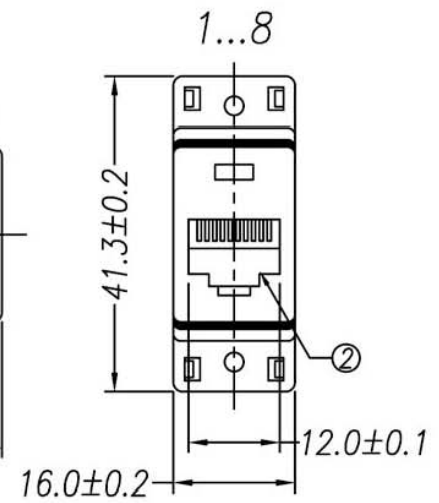

DB 15M

RJ 45
JACK

- 1 — BLUE
- 2 — ORANGE
- 3 — BLACK
- 4 — RED
- 5 — GREEN
- 6 — YELLOW
- 7 — BROWN
- 8 — WHITE

6	MALE TERMINAL	G/F MATERIAL:PHOSPHOR BRONZE	8 PCS	UNITS: 單位	MM	sfcable.com			
5	METAL SCREW	#4-40UNC L=37.0±0.3mm NI-PLATED	2 PCS	SCALE: 比例					TITLE: 名稱
4	ASS'Y SHELL	ABS, COLOR: GRAY(5111#)		 未標注公差 TOLERANCES UNLESS OTHERWISE SPECIFIED		DWG NO: 圖號			
3	DB15 MALE	GOLD PLASH CONTACT, NICKEL PLATED SHELL, PLASTIC BLACK	1 PC			RJ45 JACK - DB15 MALE MODULAR ADAPTOR			
2	RJ45 8P8C	GOLD PLATED 3U", TERMINAL: BRASS COPPER L:13MM,15MM	8 PCS	.XXX ±0.1 .XX ±0.2 .X ±0.5 X. ±1 ANGLES ±1°		PO.: 料號		APPD.: 核準	
1	WIRE	26AWG UL1061	8 PCS			CUST.: 客戶		CHKD.: 校對	
NO 序号	MAT.NAME 物料名稱	DESCRIPTION 物料說明	QTY'S 數量			SIZE: A4	VER.: 版本	A	DR.: 繪制