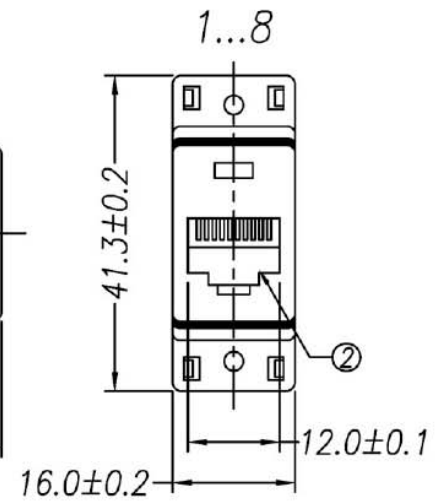

DB 15 F

RJ 45 JACK

- 1 — BLUE
- 2 — ORANGE
- 3 — BLACK
- 4 — RED
- 5 — GREEN
- 6 — YELLOW
- 7 — BROWN
- 8 — WHITE

6	MALE TERMINAL	G/F MATERIAL:PHOSPHOR BRONZE	8 PCS	UNITS: 單位	MM	<b>sfcable.com</b>		
5	METAL SCREW	#4-40UNC L=37.0±0.3mm NI-PLATED	2 PCS	SCALE: 比例				
4	ASS'Y SHELL	ABS, COLOR: GRAY(5111#)		 未標注公差 TOLERANCES UNLESS OTHERWISE SPECIFIED		DWG NO: 圖號	<b>31D2-A2</b>	APPD.: 核準
3	DB15 FEMALE	GOLD PLASH CONTACT, NICKEL PLATED SHELL, PLASTIC BLACK	1 PC				PO.: 料號	
2	RJ45 8P8C	GOLD PLATED 3U", TERMINAL: BRASS COPPER L:13MM,15MM	8 PCS			CUST.: 客戶		
1	WIRE	26AWG UL1061	8 PCS			SIZE: A4	VER.: 版本	A
NO 序号	MAT.NAME 物料名稱	DESCRIPTION 物料說明	QTY'S 數量					DR.: 繪制