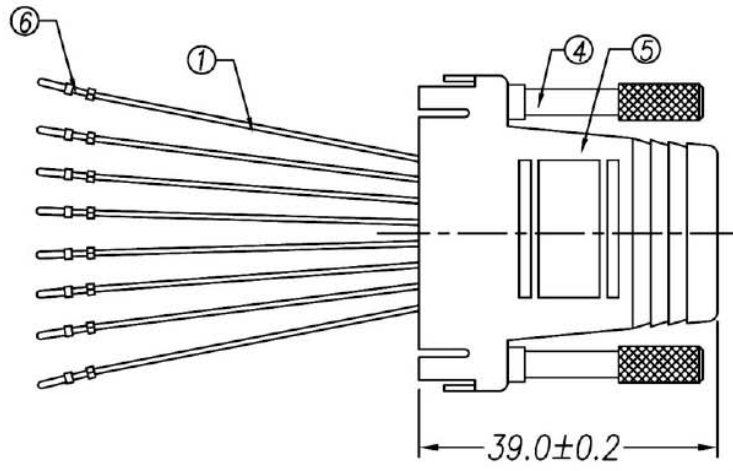

DB 15 F

RJ 45 JACK

- 1 — BLUE
- 2 — ORANGE
- 3 — BLACK
- 4 — RED
- 5 — GREEN
- 6 — YELLOW
- 7 — BROWN
- 8 — WHITE

6	MALE TERMINAL	G/F MATERIAL:PHOSPHOR BRONZE	8 PCS	UNITS: 單位	MM	<b>sfcable.com</b>		
5	METAL SCREW	#4-40UNC L=37.0±0.3mm NI-PLATED	2 PCS	SCALE: 比例				
4	ASS'Y SHELL	ABS, COLOR: GRAY(5111#)		 未標注公差 TOLERANCES UNLESS OTHERWISE SPECIFIED		DWG NO: 圖號	<b>31D2-A2</b>	APPD.: 核準
3	DB15 FEMALE	GOLD PLASH CONTACT, NICKEL PLATED SHELL, PLASTIC BLACK	1 PC				PO.: 料號	
2	RJ45 8P8C	GOLD PLATED 3U", TERMINAL: BRASS COPPER L:13MM,15MM	8 PCS			CUST.: 客戶		
1	WIRE	26AWG UL1061	8 PCS			SIZE: A4	VER.: 版本	A
NO 序号	MAT.NAME 物料名稱	DESCRIPTION 物料說明	QTY'S 數量					DR.: 繪制