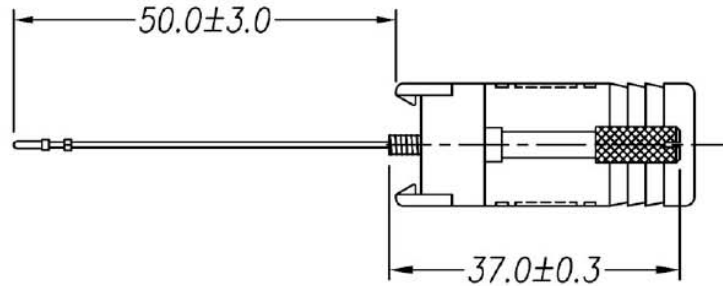

DB 15 F

RJ 45 JACK

- 1 — BLUE
- 2 — ORANGE
- 3 — BLACK
- 4 — RED
- 5 — GREEN
- 6 — YELLOW
- 7 — BROWN
- 8 — WHITE

6	MALE TERMINAL	G/F MATERIAL:PHOSPHOR BRONZE	8 PCS	UNITS: 單位	MM	<b>sfcable.com</b>		
5	METAL SCREW	#4-40UNC L=37.0±0.3mm NI-PLATED	2 PCS	SCALE: 比例				
4	ASS'Y SHELL	ABS, COLOR: GRAY(5111#)		 未標注公差 TOLERANCES UNLESS OTHERWISE SPECIFIED		DWG NO: 圖號	<b>31D2-A2</b>	APPD.: 核準
3	DB15 FEMALE	GOLD PLASH CONTACT, NICKEL PLATED SHELL, PLASTIC BLACK	1 PC				PO.: 料號	
2	RJ45 8P8C	GOLD PLATED 3U", TERMINAL: BRASS COPPER L:13MM,15MM	8 PCS			CUST.: 客戶		
1	WIRE	26AWG UL1061	8 PCS			SIZE: A4	VER.: 版本	A
NO 序号	MAT.NAME 物料名稱	DESCRIPTION 物料說明	QTY'S 數量					DR.: 繪制