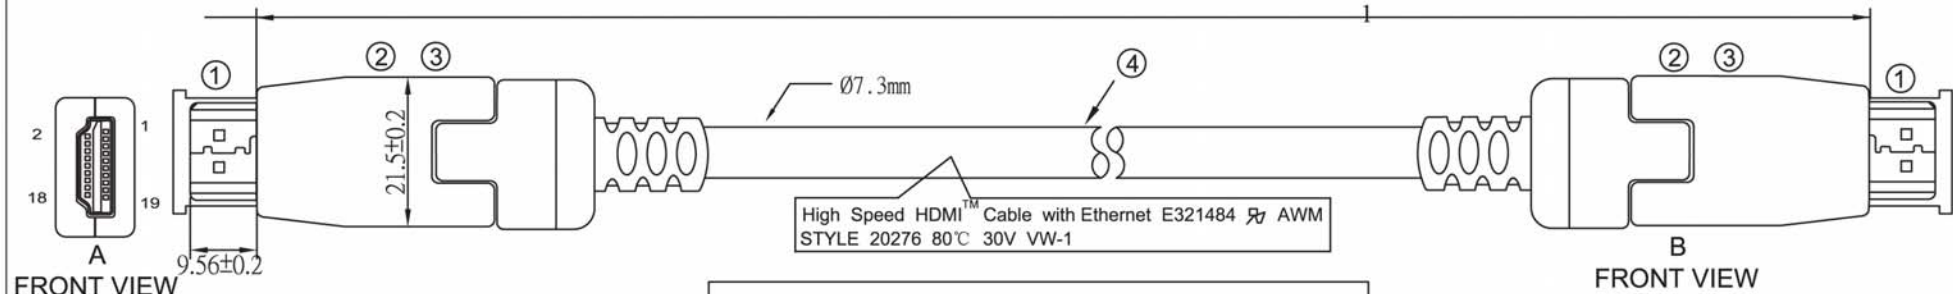

Product Name	HDMI Cable- 180° Swivel Connector
Product Numbers	GC-HM019

PIN ASSIGNMENT

A		B		A		B	
HDMI 19M		HDMI 19M		HDMI 19M		HDMI 19M	
白	1	白	1	白	14	白	14
红	2	红	2	黄	19	黄	19
地	3	地	3	地	17	地	17
白	4	白	4	黄	15	黄	15
蓝	6	蓝	6	橙	16	橙	16
地	5	地	5	白	13	白	13
白	7	白	7	红	18	红	18
绿	9	绿	9	SHELL		SHELL	
地	8	地	8				
白	10	白	10				
棕	12	棕	12				
地	11	地	11				

ELECTRICAL TEST:
 1. 100% OPEN&SHORT TEST
 2. CONTACT RESISTANCE:"X" Ohm (MAX)
 3. INSULATION RESISTANCE:5 MOhm (MIN)
 4. HI-POT TEST:AC&DC:250V

NO.	PART NAME	DESCRIPTION	QTY	REV.	DESCRIPTION	DATE	
④	CABLE	HDMI CABLE,[1P*30 AWG(7/0.1TC)+D+AL+MY]*5C+4C*30 AWG(7/0.102TC)+AL+D+B(64/AL-MG),PVC JACKET,COLOR:BLACK OD:7.3mm	1		SFCABLE.COM TITLE: GC-HM019		
③	ABS SHELL	ABS SHELL COLOR:BLACK					
②	INNER MODEL	LD-PE COLOR:TRANSPARENT					
①	CONNECTOR	HDMI 19 PIN MALE CONNECTOR,CONTACT GOLD PLATED,INSULATOR COLOR:BLACK	2		HDMI Cable- 180° Swivel Connector SCALE: NONE UNIT: MM DRAWING NO: DATE: 2013.03.08	REV. A	
							1/3