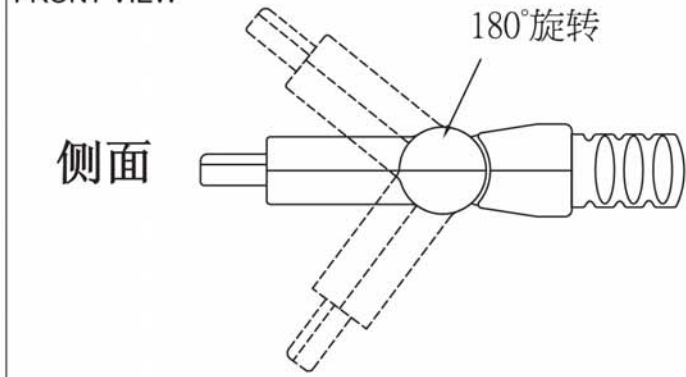

Product Name	HDMI Cable- 180° Swivel Connector
Product Numbers	GC-HM019

PIN ASSIGNMENT

A		B		A		B	
HDMI 19M		HDMI 19M		HDMI 19M		HDMI 19M	
白	1	白	1	白	14	白	14
红	2	红	2	黄	19	黄	19
地	3	地	3	地	17	地	17
白	4	白	4	黄	15	黄	15
蓝	6	蓝	6	橙	16	橙	16
地	5	地	5	白	13	白	13
白	7	白	7	红	18	红	18
绿	9	绿	9	SHELL		SHELL	
地	8	地	8				
白	10	白	10				
棕	12	棕	12				
地	11	地	11				

ELECTRICAL TEST:
 1. 100% OPEN&SHORT TEST
 2. CONTACT RESISTANCE:"X" Ohm (MAX)
 3. INSULATION RESISTANCE:5 MOhm (MIN)
 4. HI-POT TEST:AC&DC:250V

NO.	PART NAME	DESCRIPTION	QTY	REV.	DESCRIPTION	DATE	
④	CABLE	HDMI CABLE,[1P*30 AWG(7/0.1TC)+D+AL+MY]*5C+4C*30 AWG(7/0.102TC)+AL+D+B(64/AL-MG),PVC JACKET,COLOR:BLACK OD:7.3mm	1		SFCABLE.COM TITLE: GC-HM019		
③	ABS SHELL	ABS SHELL COLOR:BLACK					
②	INNER MODEL	LD-PE COLOR:TRANSPARENT					
①	CONNECTOR	HDMI 19 PIN MALE CONNECTOR,CONTACT GOLD PLATED,INSULATOR COLOR:BLACK	2		HDMI Cable- 180° Swivel Connector SCALE: NONE UNIT: MM DRAWING NO: DATE: 2013.03.08	REV. A	
							1/3