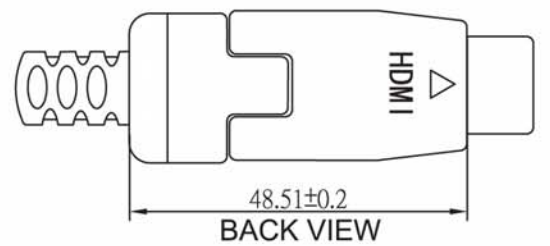

Product Name	HDMI Cable- 180° Swivel Connector
Product Numbers	GC-HM019

PIN ASSIGNMENT

A		B		A		B	
HDMI 19M		HDMI 19M		HDMI 19M		HDMI 19M	
白	1	白	1	白	14	白	14
红	2	红	2	黄	19	黄	19
地	3	地	3	地	17	地	17
白	4	白	4	黄	15	黄	15
蓝	6	蓝	6	橙	16	橙	16
地	5	地	5	白	13	白	13
白	7	白	7	红	18	红	18
绿	9	绿	9	SHELL		SHELL	
地	8	地	8				
白	10	白	10				
棕	12	棕	12				
地	11	地	11				

ELECTRICAL TEST:
 1. 100% OPEN&SHORT TEST
 2. CONTACT RESISTANCE:"X" Ohm (MAX)
 3. INSULATION RESISTANCE:5 MOhm (MIN)
 4. HI-POT TEST:AC&DC:250V

NO.	PART NAME	DESCRIPTION	QTY	REV.	DESCRIPTION	DATE	
④	CABLE	HDMI CABLE,[1P*30 AWG(7/0.1TC)+D+AL+MY]*5C+4C*30 AWG(7/0.102TC)+AL+D+B(64/AL-MG),PVC JACKET,COLOR:BLACK OD:7.3mm	1		SFCABLE.COM TITLE: GC-HM019		
③	ABS SHELL	ABS SHELL COLOR:BLACK					
②	INNER MODEL	LD-PE COLOR:TRANSPARENT					
①	CONNECTOR	HDMI 19 PIN MALE CONNECTOR,CONTACT GOLD PLATED,INSULATOR COLOR:BLACK	2		HDMI Cable- 180° Swivel Connector SCALE: NONE UNIT: MM DRAWING NO: DATE: 2013.03.08	REV. A	
							1/3